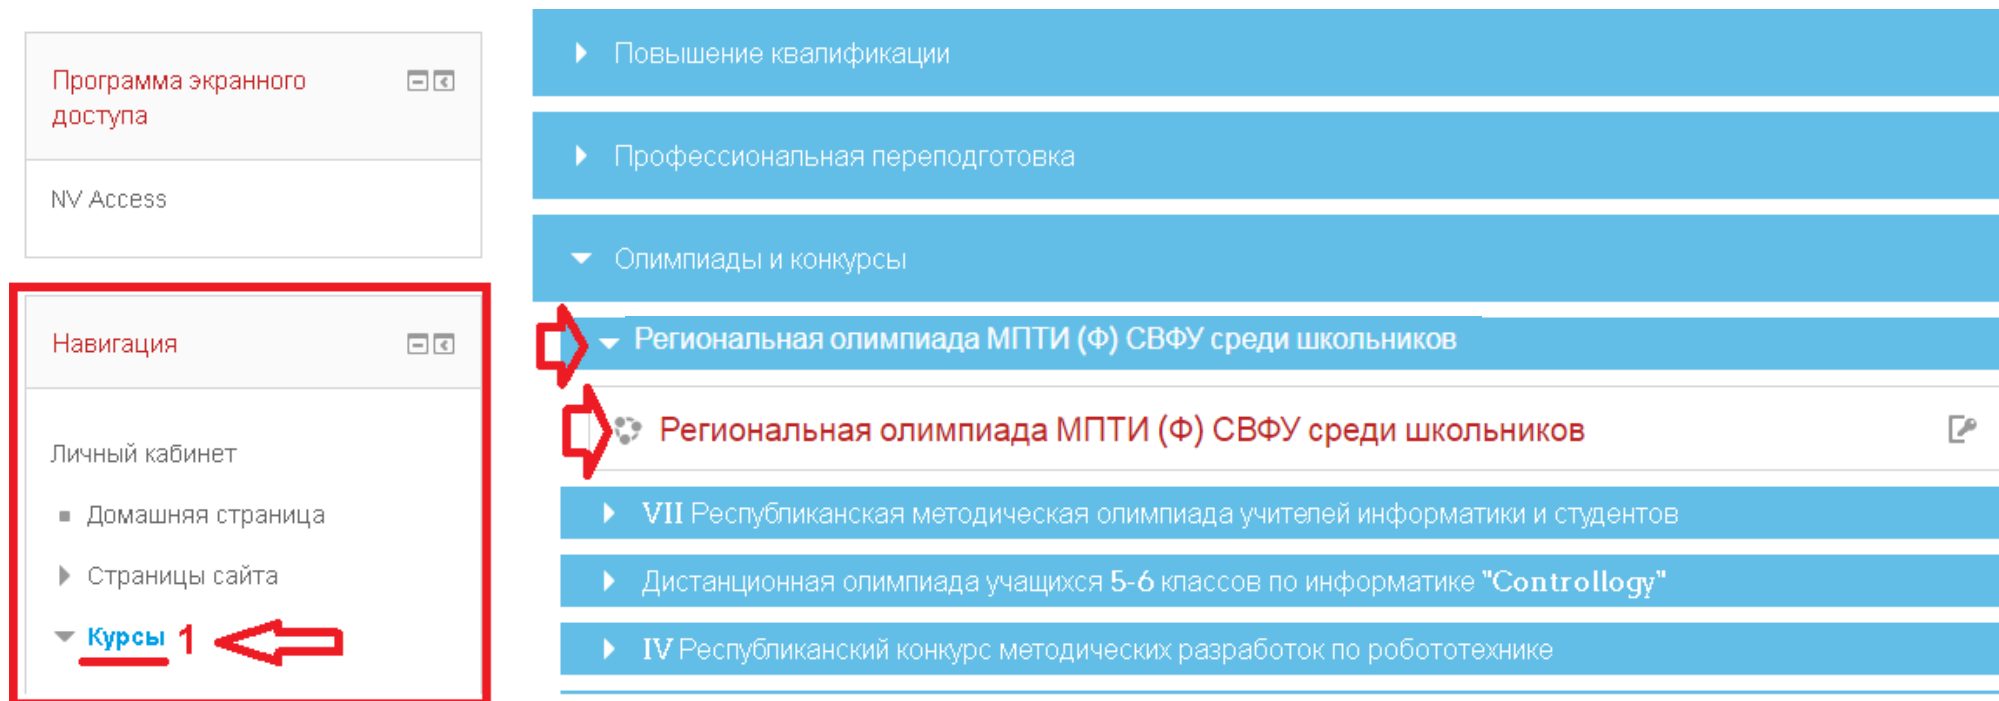

СОЗДАТЬ УЧЕТНУЮ ЗАПИСЬ

Рис.5

Шаг 3. В личном кабинете кликнуть по ссылке «Курсы» (см. рис. 6)

Рис.6

Выбрать раздел «Олимпиады и конкурсы», затем «Региональная олимпиада МПТИ (ф) СВФУ среди школьников».

Шаг 4. На открывшейся странице ввести **«Кодовое слово»14031994**