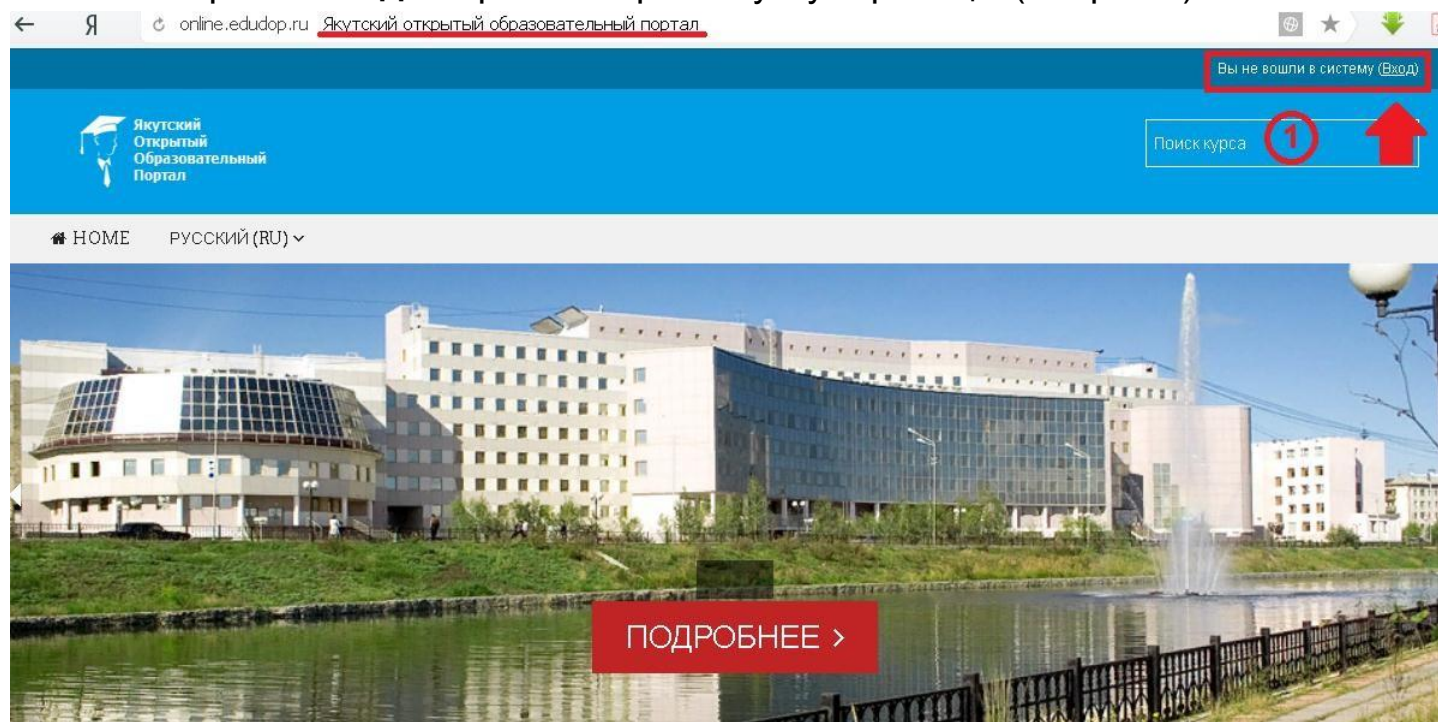

ПОШАГОВАЯ ИНСТРУКЦИЯ по регистрации на Региональную олимпиаду МПТИ (ф) СВФУ среди школьников

Участники сборов проходят регистрацию через ЯООП - Якутский открытый образовательный портал (<http://online.edudop.ru>).

А). Те, кто впервые пользуется этим порталом, выполняют следующие действия для записи на конкурс:

Шаг 1. Выбрать "**Вход**" в правом верхнем углу страницы (см. рис.1).

Рис.1

Шаг 2. Выбрать "**Создать учетную запись**" (см. рис. 2).