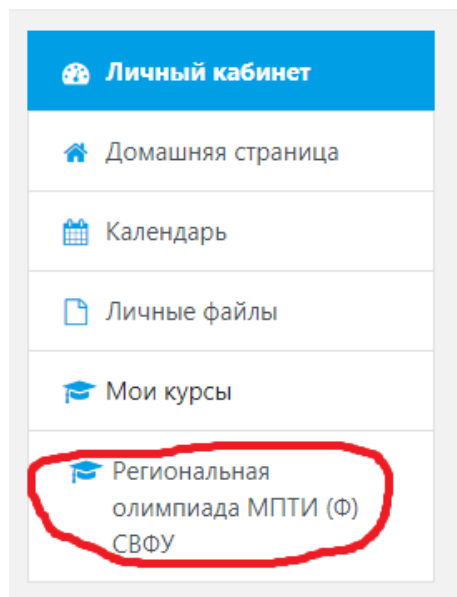

Рис.3

Шаг 4. Открыть письмо-оповещение, поступившее на электронную почту, и перейти по ссылке, указанной в этом письме (только после этих действий будет завершена регистрация на портале).

Шаг 5. В личном кабинете кликнуть по ссылке «Региональная олимпиада МПТИ (Ф) СВФУ» (см. рис. 6), затем выбрать нужный Вам предмет.

Рис.6

Б). Те, участники которые уже имеют учетную запись (регистрацию) в Якутском открытом образовательном портале (<http://online.edudop.ru>), выполняют следующие действия для записи на конкурс:

Шаг 1. Выбрать "Вход" в правом верхнем углу страницы (см. рис. 4).