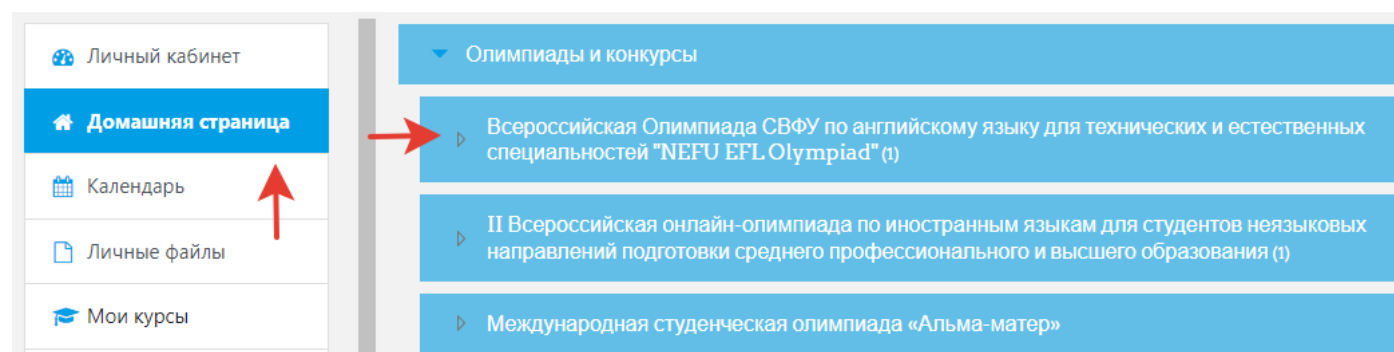

Имя ❗

Фамилия ❗

Город

Страна

 [СОЗДАТЬ МОЙ НОВЫЙ АККАУНТ](#) [ОТМЕНА](#)

Шаг 4. Открыть письмо-оповещение, поступившее на электронную почту, и перейти по ссылке, указанной в этом письме (только после этих действий будет завершена регистрация на портале и запись на курс).

II. На портале есть учетная запись.

Если у вас имеется учетная запись (регистрация) на портале (<https://online.s-vfu.ru>), то вам нужно выполнить следующие действия для записи на курс:

Шаг 1. Войти на портал, используя свою учетную запись.

Шаг 2. В личном кабинете кликнуть по ссылке «[Домашняя страница](#)». Выбрать раздел «[Олимпиады и конкурсы](#)», затем «[Всероссийская Олимпиада СВФУ по английскому языку для технических и естественных специальностей "NEFU EFL Olympiad"](#)»