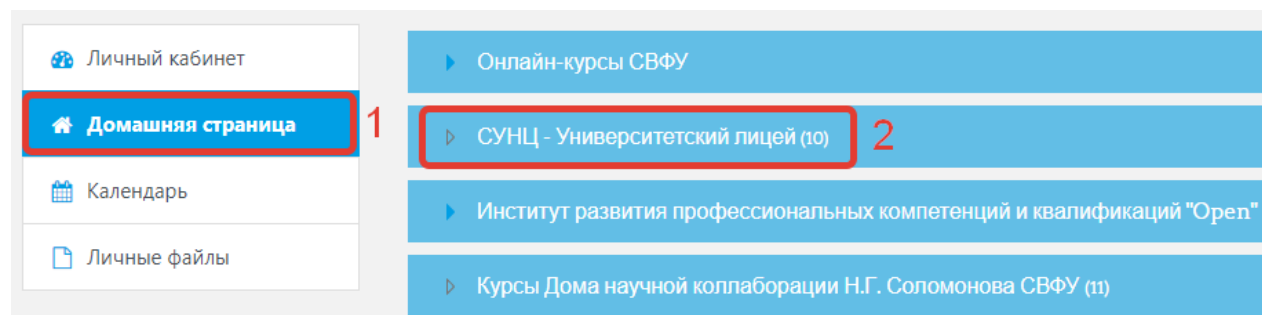

Имя !

Фамилия !

Город

Страна

Шаг 4. Открыть письмо-оповещение, поступившее на электронную почту, и перейти по ссылке, указанной в этом письме (только после этих действий будет завершена регистрация на портале и запись на курс).

II. На портале есть учетная запись.

Если у вас уже имеют учетную запись (регистрацию) на портале (<https://online.s-vfu.ru>), то вам нужно выполнить следующие действия для записи на курс:

Шаг 1. Войти на портал, используя свою учетную запись.

Шаг 2. В личном кабинете кликнуть по ссылке «[Домашняя страница](#)» и выбрать раздел «[СУНЦ - Университетский лицей](#)».

Далее выбрать курс «[Лексико-грамматический модуль японского языка: Маругото А1 \(второй семестр\)](#)».