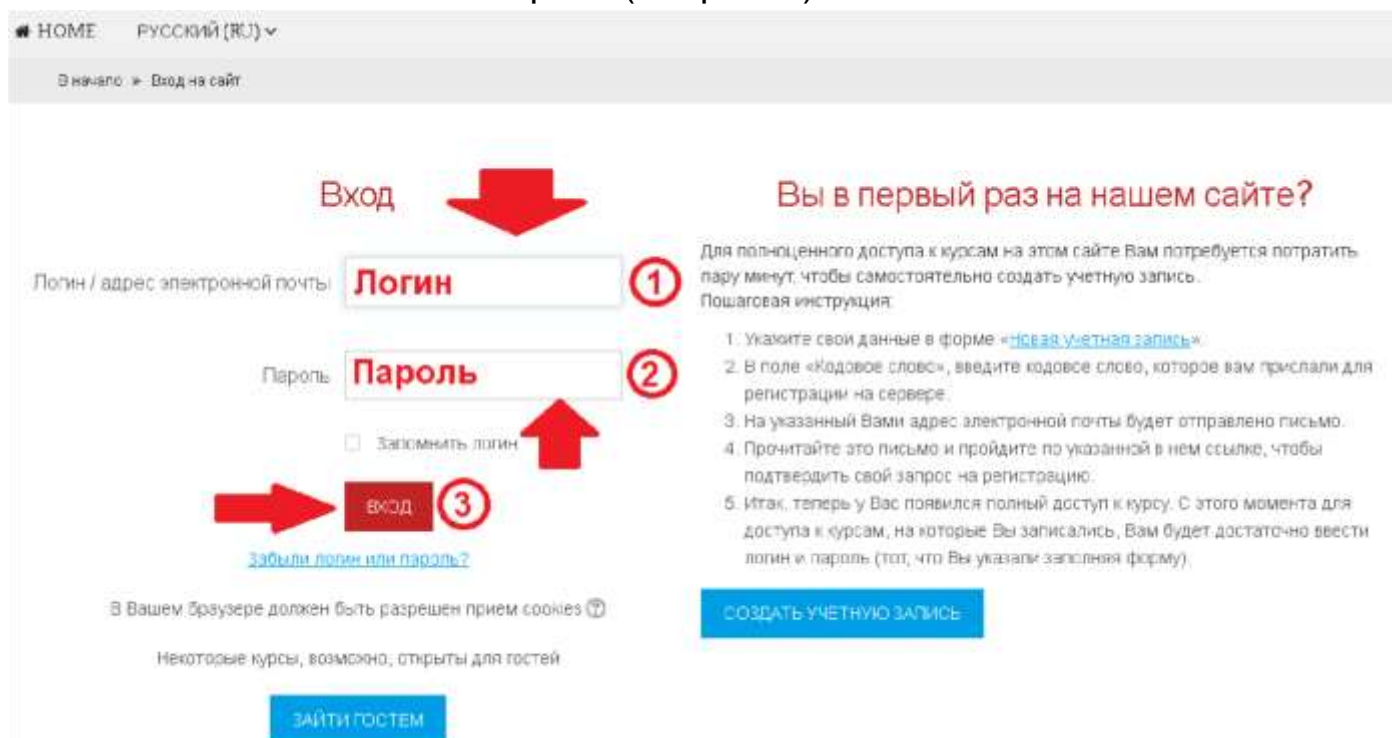

Шаг 1. Выбрать "Вход" в правом верхнем углу страницы (см. рис. 4).

Рис.4

Шаг 2. Ввести свой логин и пароль (см. рис. 5).

Рис.5

Шаг 3. В личном кабинете кликнуть по ссылке «Домашняя страница» (см. рис. 6)

Рис.6

Выбрать раздел «[Онлайн-курсы СВФУ](#)», затем «[Инженерная и компьютерная графика](#)».

Шаг 4. На открывшейся странице ввести «**Кодовое слово**»**22112020**
(**Кодовое слово вводится без пробелов**) и записаться на курс