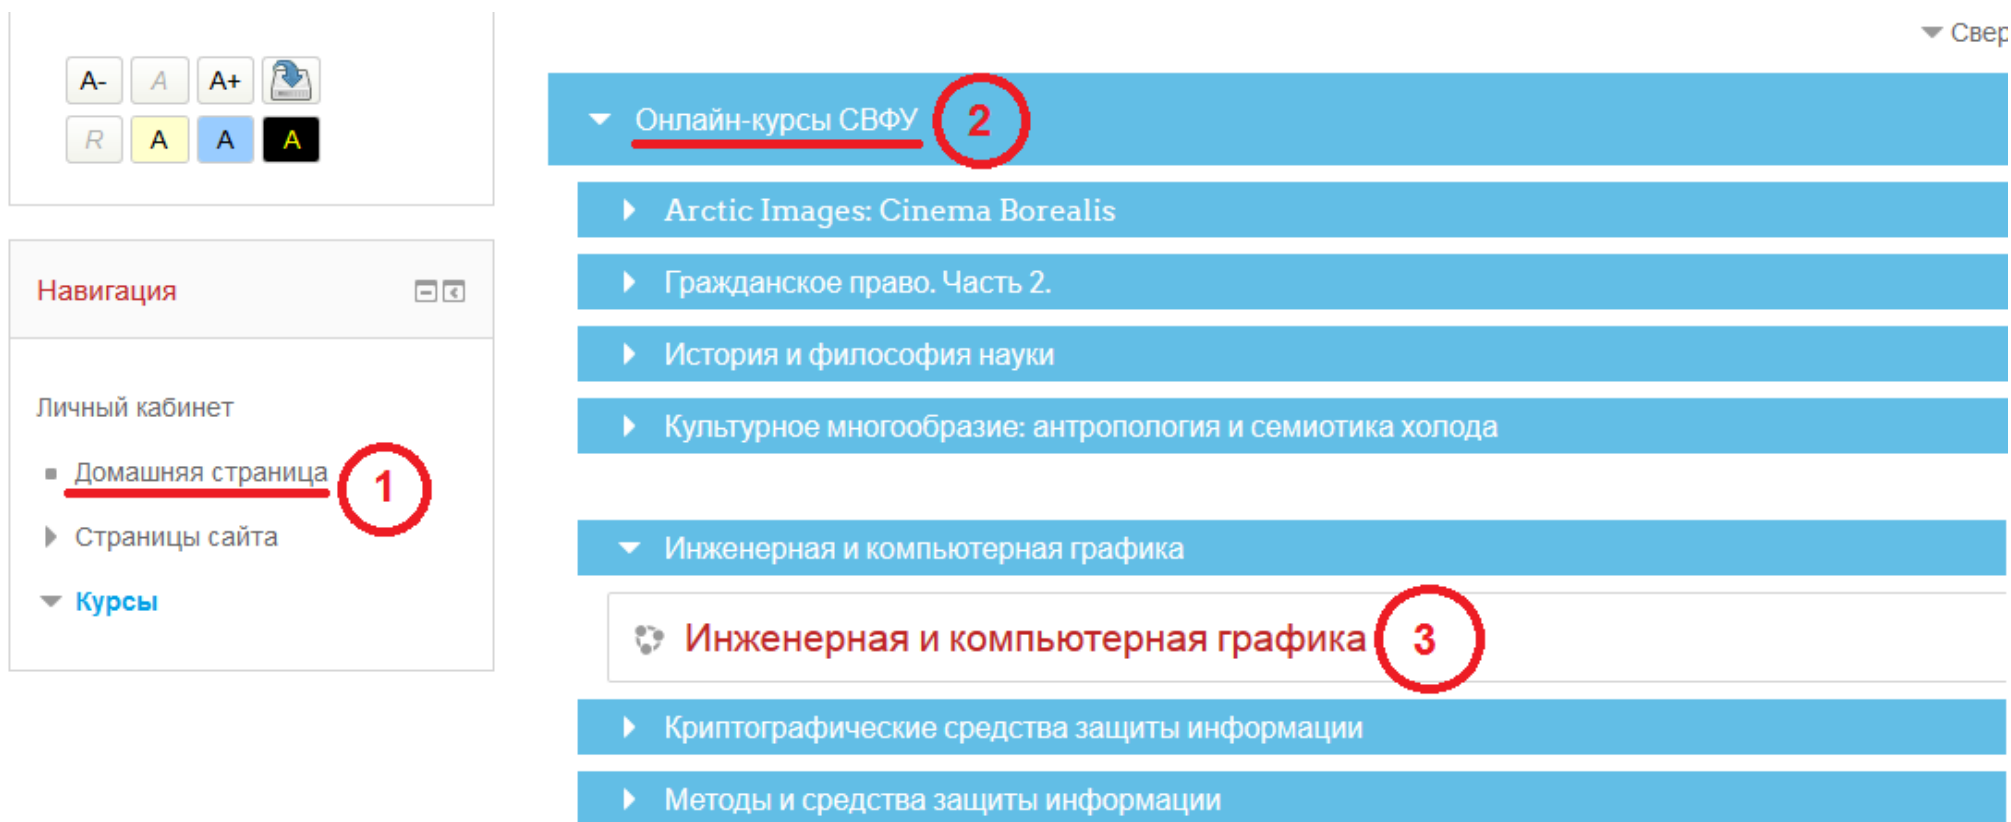

Шаг 1. Выбрать "Вход" в правом верхнем углу страницы (см. рис. 4).

Рис.4

Шаг 2. Ввести свой логин и пароль (см. рис. 5).

Рис.5

Шаг 3. В личном кабинете кликнуть по ссылке «Домашняя страница» (см. рис. 6)

Рис.6

Выбрать раздел «[Онлайн-курсы СВФУ](#)», затем «[Инженерная и компьютерная графика](#)».

Шаг 4. На открывшейся странице ввести «**Кодовое слово**»**22112020**
(**Кодовое слово вводится без пробелов**) и записаться на курс